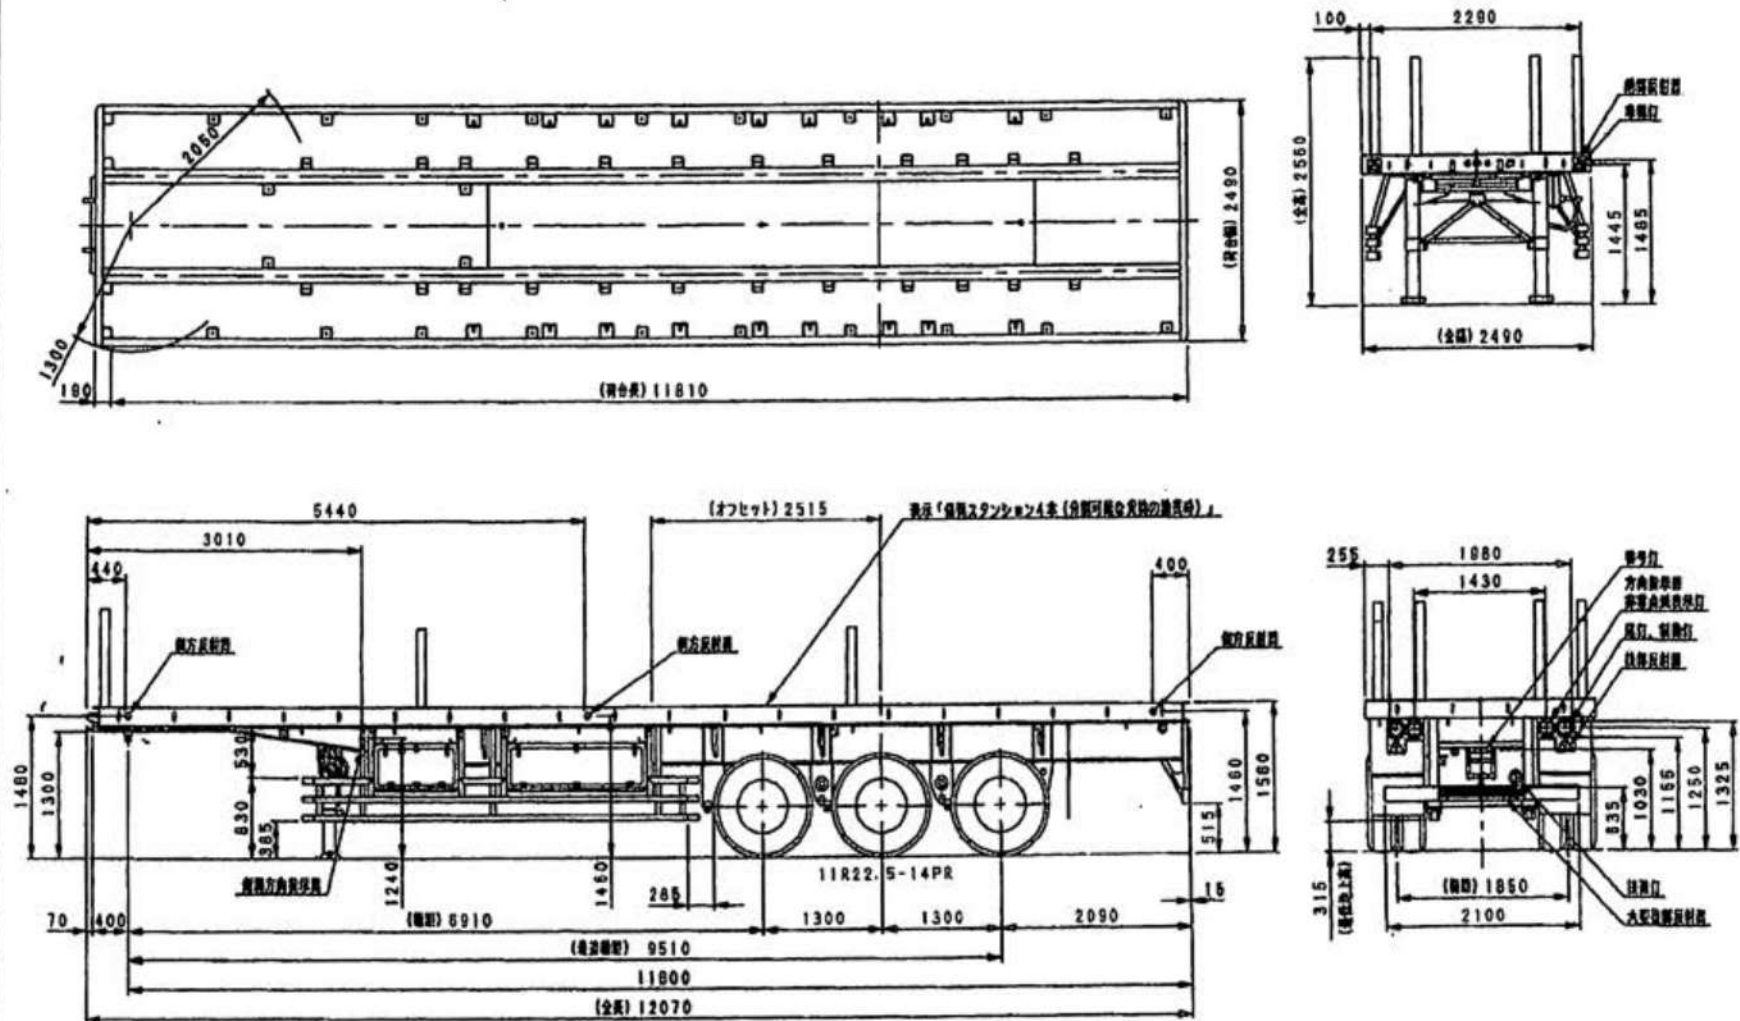

最大積載量 27,7t

セミトレーラ外観四面図