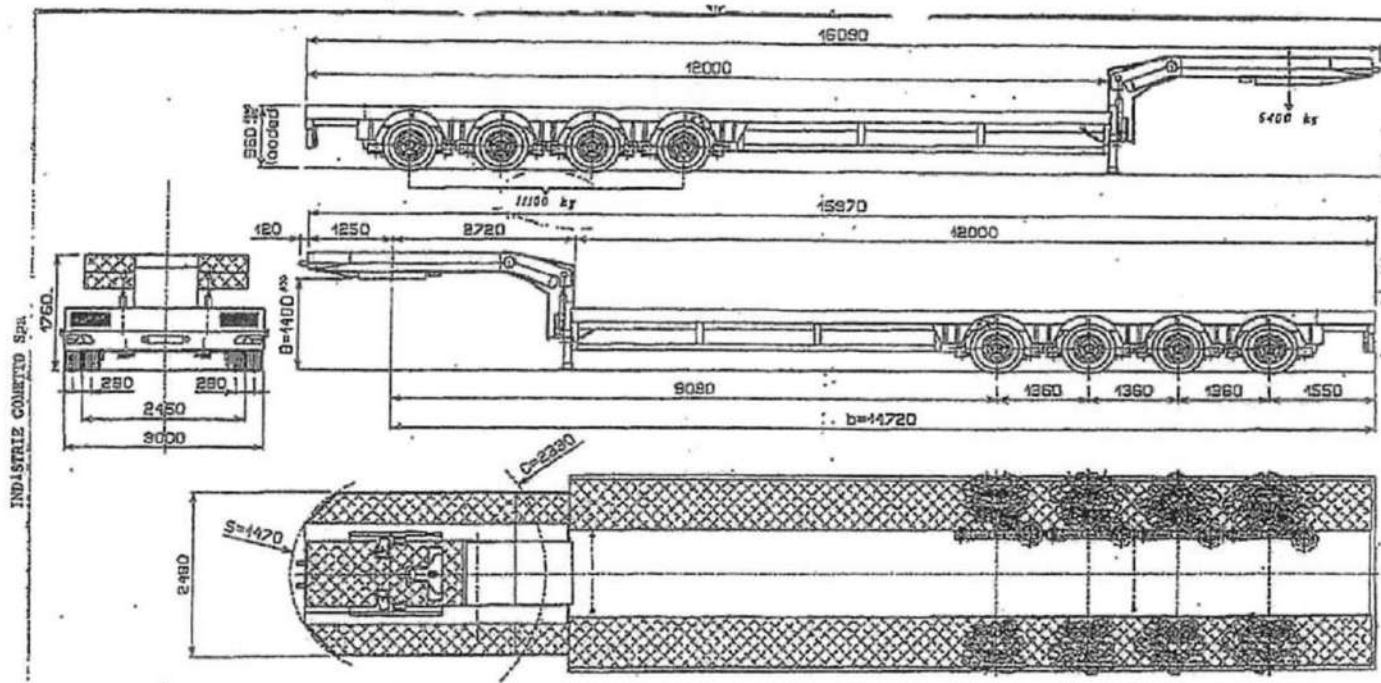

最大積載量 39000kg  
全長 19.84M  
全幅 3.00M  
自重 5530kg  
総重量 10340kg  
牽引重量 20680kg

マコトリ-ス (株)

COMETTO

最大積載量 39000kg

大分 100  
12-47

COMETTO

TECHNICAL DATA				
SPEED	km/h	40	60	80
DEAD WEIGHT	kg	~ 18500		
LOAD ON FIFTH WHEEL	kg	20000		
LOAD PER AXLE LINE	kg	12000	11100	10500
GROSS WEIGHT	kg	68000	64400	62000
PAYLOAD CAPACITY	kg	~61600	~47900	~45500
TYRES		245/70 R17.5 143/141J		

GENERAL DRAWING		SEMIRAILER X44PG	
MATERIALE	TRATTAMENTO	CARATT.	VECCIAN.
Successi	Contratti	Scelte	Stato
BRUNO		450	
Stip	Stip	Stip	Stip
07/09/05			

**COMETEC**

**RIFERIMENTO**  
6501539

最大積載量 40,5t  
 最大積載量 39,0t