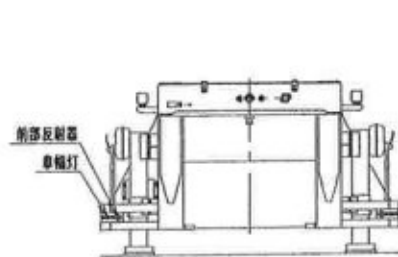

重量 48.93トン 軸重 14.55トン 全幅 3.20米

回転半径 12.5 米

最大積載量 35.10トン 隣接軸重 29.09トン

61 ● 北九州 | 30°
あ 56-12

TOHO

東邦TD50K5T2S型
 セミトレーラ外観四面図