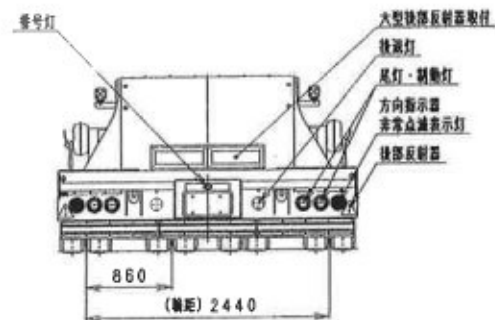

重量 48.93トン 軸重 14.55トン 全幅 3.20米

回転半径 12.5 米

最大積載量 35.10トン 隣接軸重 29.09トン

61 ● 北九州 | 30°
あ 56-12

TOHO

東邦TD50K5T2S型
 セミトレーラ外観四面図