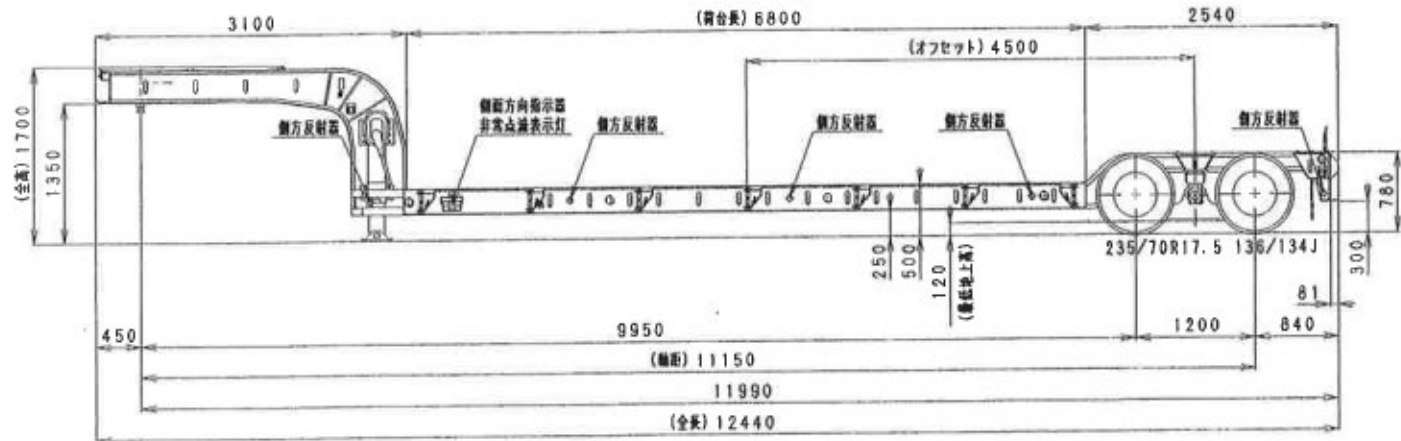

重量 48.93トン 軸重 14.55トン 全幅 3.20米

回転半径 12.5 米

最大積載量 35.10トン 隣接軸重 29.09トン

61 ● 北九州 | 30°
あ 56-12

TOHO

東邦TD50K5T2S型
 セミトレーラ外観四面図