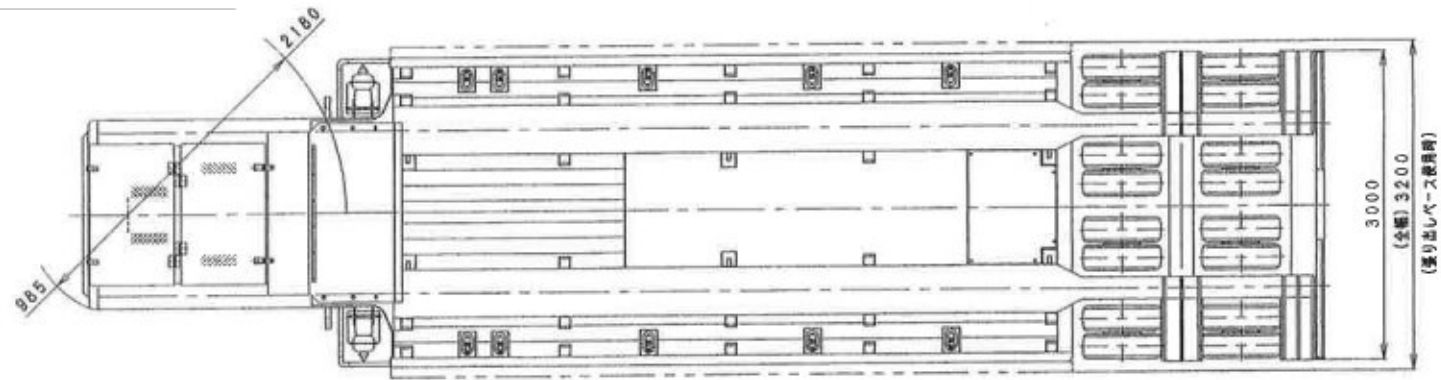

重量 48.93トン 軸重 14.55トン 全幅 3.20米

回転半径 12.5 米

最大積載量 35.10トン 隣接軸重 29.09トン

61 ● 北九州 | 30°
あ 56-12

TOHO

東邦TD50K5T2S型
 セミトレーラ外観四面図