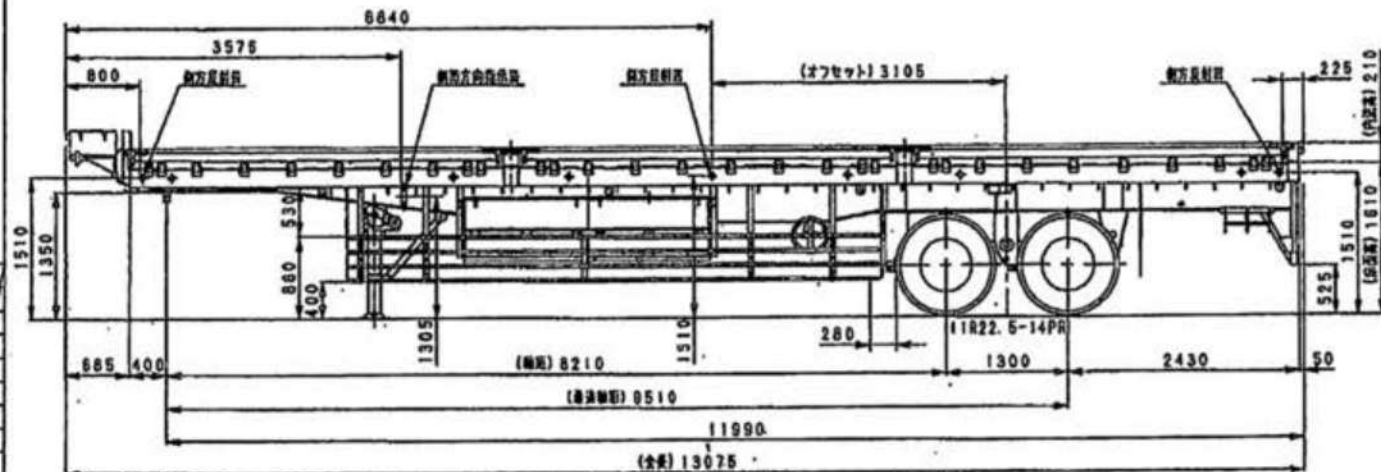

最大積載量 20,0t

トレーラ全体図