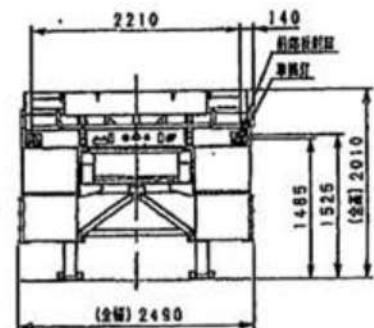

最大積載量 20,0t

トレーラ全体図