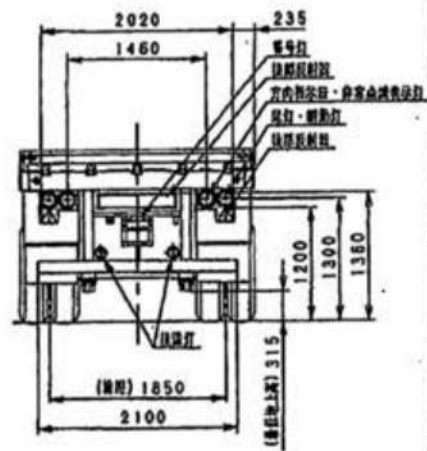

最大積載量 20,0t

トレーラ全体図