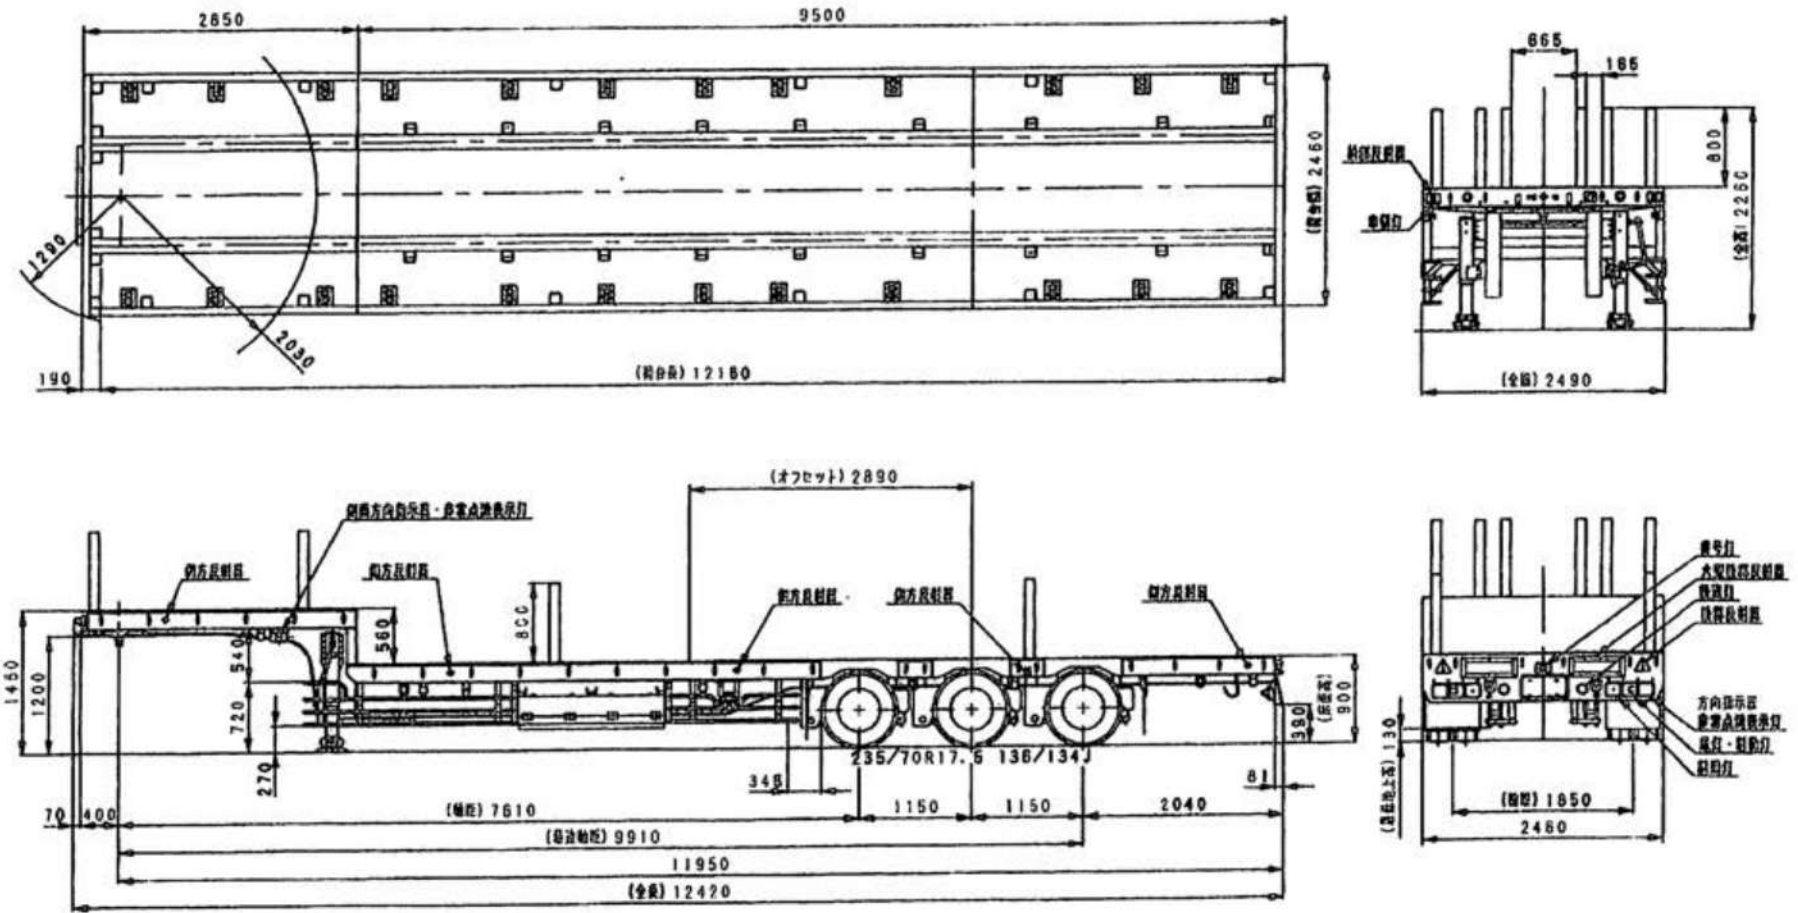

マコトロシテック (株)

鶴丸海運林

6₃₁ 北九州 | 30°
あ 66-03

最大積載量 28600kg

最大積載量 28,6t

セミトレーラ外観四面図