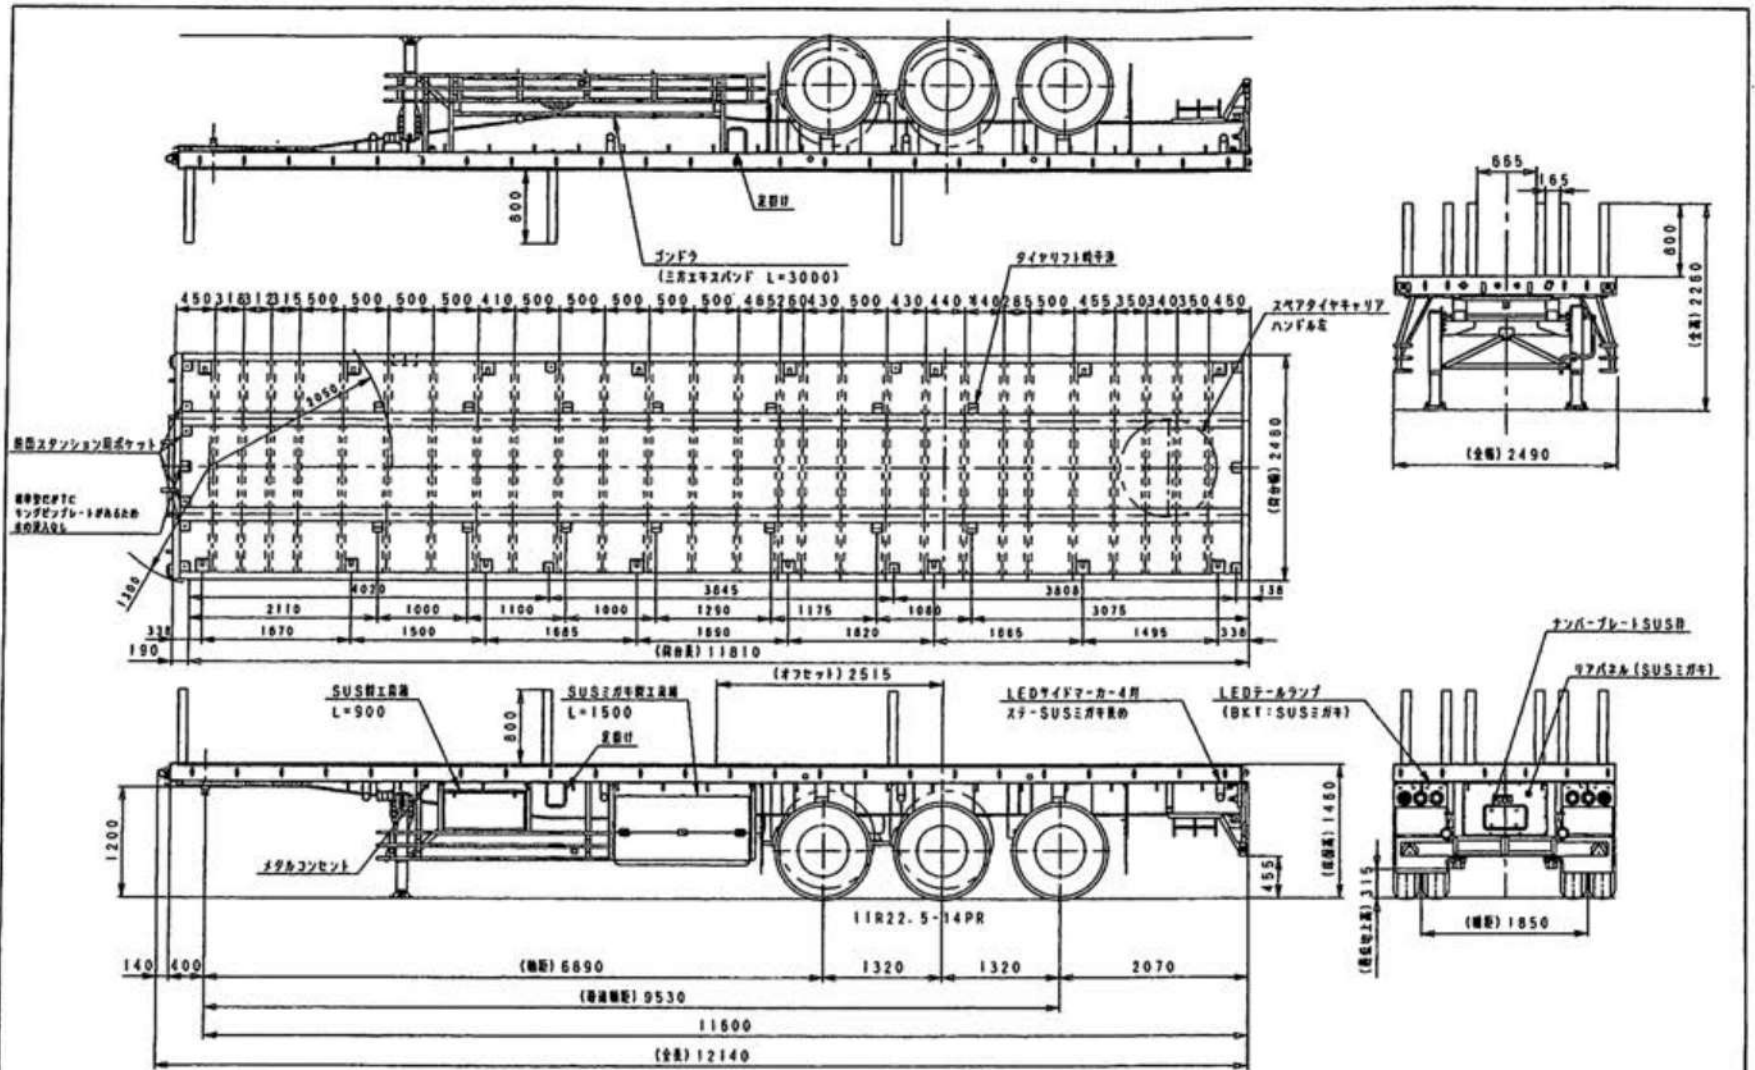

マコト ロジテック (株)  
最大積載量27900kg  
北九州 | 30  
あ 61-02  
TORO SHO

スーリトコマ  
スーリトコマ  
スーリトコマ

最大積載量 27,9t

バラ部材名	スペアキット	
筐型 (筐体用)	<input type="checkbox"/> 組立キット用 左右各2ヶ	<input type="checkbox"/> ボケット内蔵大フック 左右各6ヶ
筐型 (筐体用)	<input type="checkbox"/> 取付キット 10ヶ	
取付キット型	<input type="checkbox"/> 取付A型キット 左右各7ヶ	
取付型	合計数量 28ヶ	合計数量 16ヶ