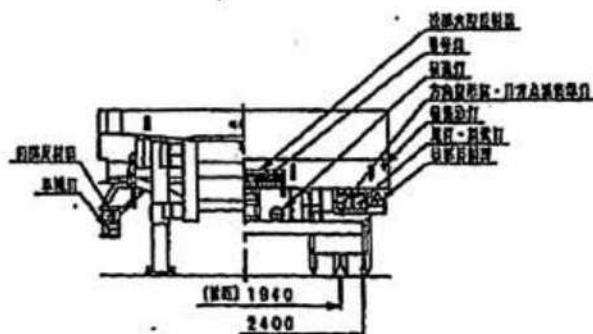

重量 48.61トン  
軸重 12.56トン  
全幅 2.99米

マコトリース (株)

Makoto

最大積載量 37.50トン  
隣接軸重 25.12トン

大分 130  
あ・928

最大積載量 37,5t

セミトレーラ外観四面図