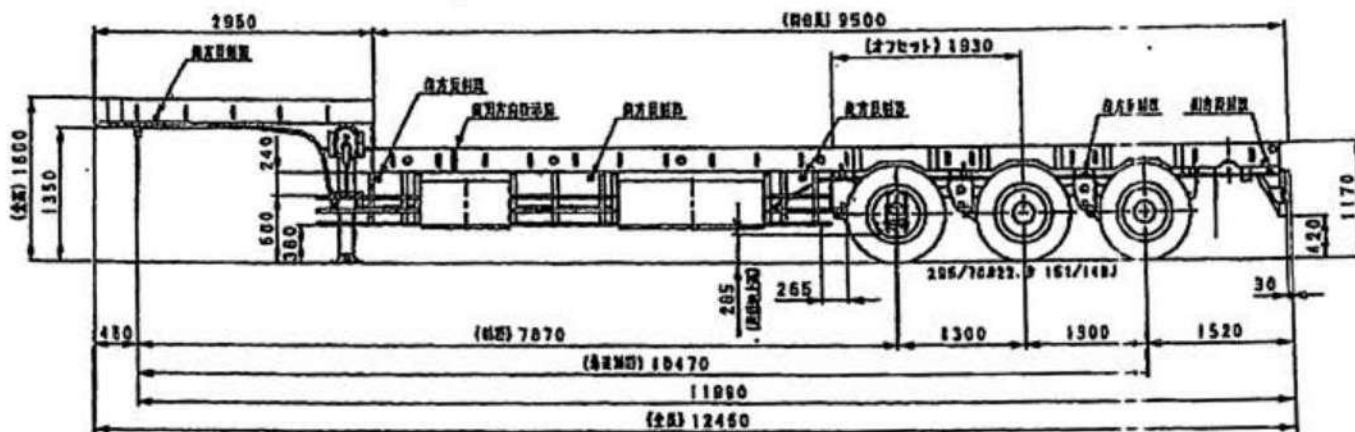

重量 48.61トン  
軸重 12.56トン  
全幅 2.99米

マコトリース (株)

Makoto

最大積載量 37.50トン  
隣接軸重 25.12トン

大分 130  
あ・928

最大積載量 37,5t

セミトレーラ外観四面図