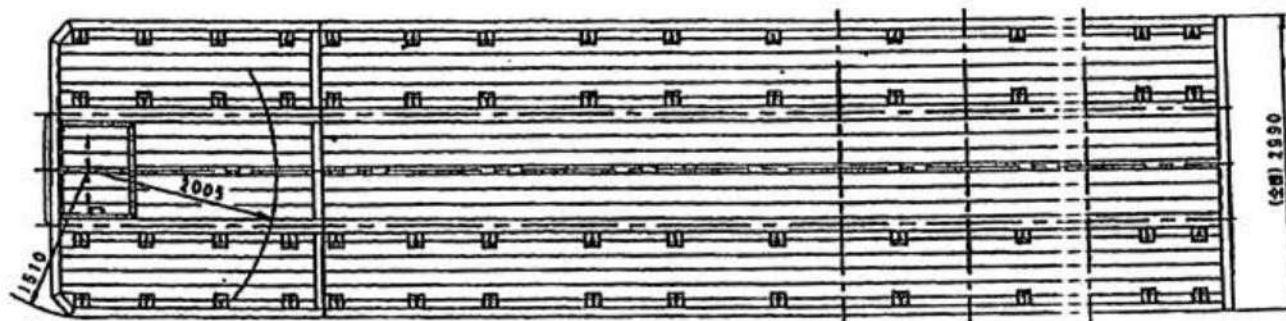

重量 48.61トン  
軸重 12.56トン  
全幅 2.99米

マコトリース (株)

Makoto

最大積載量 37.50トン  
隣接軸重 25.12トン

大分 130  
あ・928

最大積載量 37,5t

セミトレーラ外観四面図