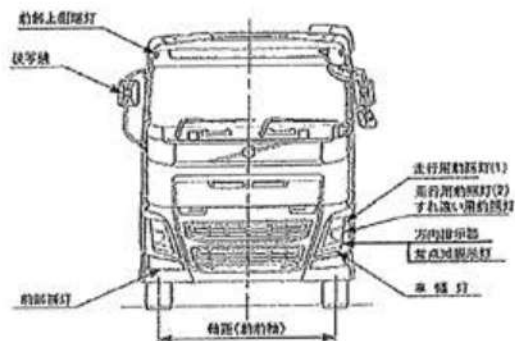

FH リーフサス 外観図

キャブ仕様	スリーパー
全長	6660 mm
全幅	2490 mm
全高 (導風板の有無)	3495 mm (無)
軸距	4370 mm (3000mm + 1370mm)
フロントオーバーハング	1380 mm
軸距	
前輪:	2030 mm
後輪:	1835 mm
荷台オフセット	255 mm
前周り半径	2415 mm
後周り半径	2050 mm
タイヤサイズ	
前輪:	315/80R22.5 156/150L
後輪:	295/80R22.5 153/150J
第5輪荷重	25000 kg
燃タン容量	370 L