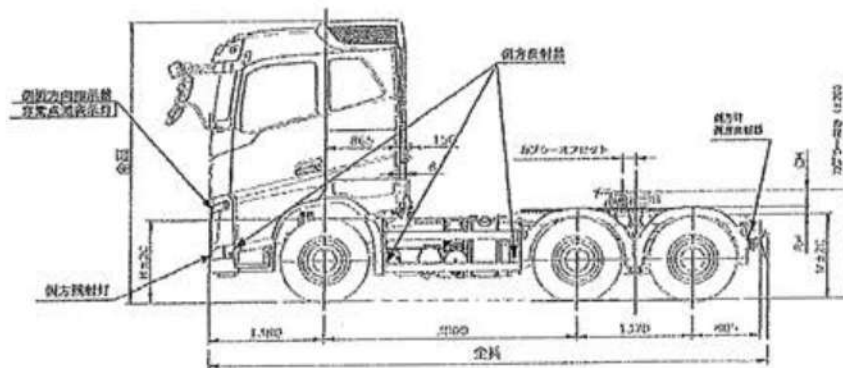

FH リーフサス 外観図

キャブ仕様	スリーパー
全長	6660 mm
全幅	2490 mm
全高 (導風板の有無)	3495 mm (無)
軸距	4370 mm (3000mm + 1370mm)
フロントオーバーハング	1380 mm
軸距	
前輪:	2030 mm
後輪:	1835 mm
荷台オフセット	255 mm
前周り半径	2415 mm
後周り半径	2050 mm
タイヤサイズ	
前輪:	315/80R22.5 156/150L
後輪:	295/80R22.5 153/150J
第5輪荷重	25000 kg
燃タン容量	370 L