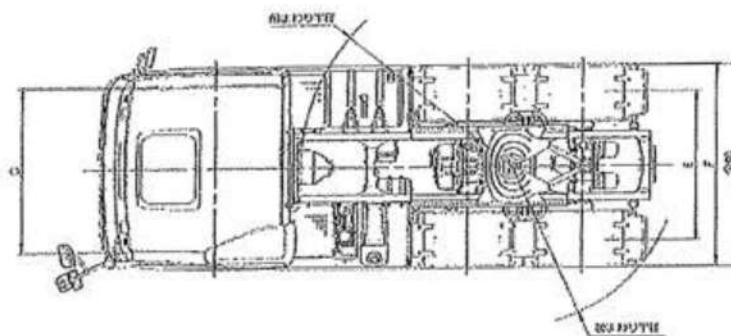

FH リーフサス 外観図

キャブ仕様	スリーパー
全長	6660 mm
全幅	2490 mm
全高 (導風板の有無)	3495 mm (無)
軸距	4370 mm (3000mm + 1370mm)
フロントオーバーハング	1380 mm
軸距	
前輪:	2030 mm
後輪:	1835 mm
荷台オフセット	255 mm
前周り半径	2415 mm
後周り半径	2050 mm
タイヤサイズ	
前輪:	315/80R22.5 156/150L
後輪:	295/80R22.5 153/150J
第5輪荷重	25000 kg
燃タン容量	370 L