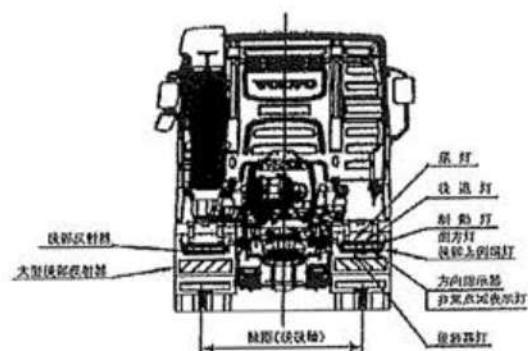

FH リーフサス 外観図

キャブ仕様	スリーパー
全長	6660 mm
全幅	2490 mm
全高 (導風板の有無)	3495 mm (無)
軸距	4370 mm (3000mm + 1370mm)
フロントオーバーハング	1380 mm
軸距	
前輪:	2030 mm
後輪:	1835 mm
荷台オフセット	255 mm
前周り半径	2415 mm
後周り半径	2050 mm
タイヤサイズ	
前輪:	315/80R22.5 156/150L
後輪:	295/80R22.5 153/150J
第5輪荷重	25000 kg
燃タン容量	370 L