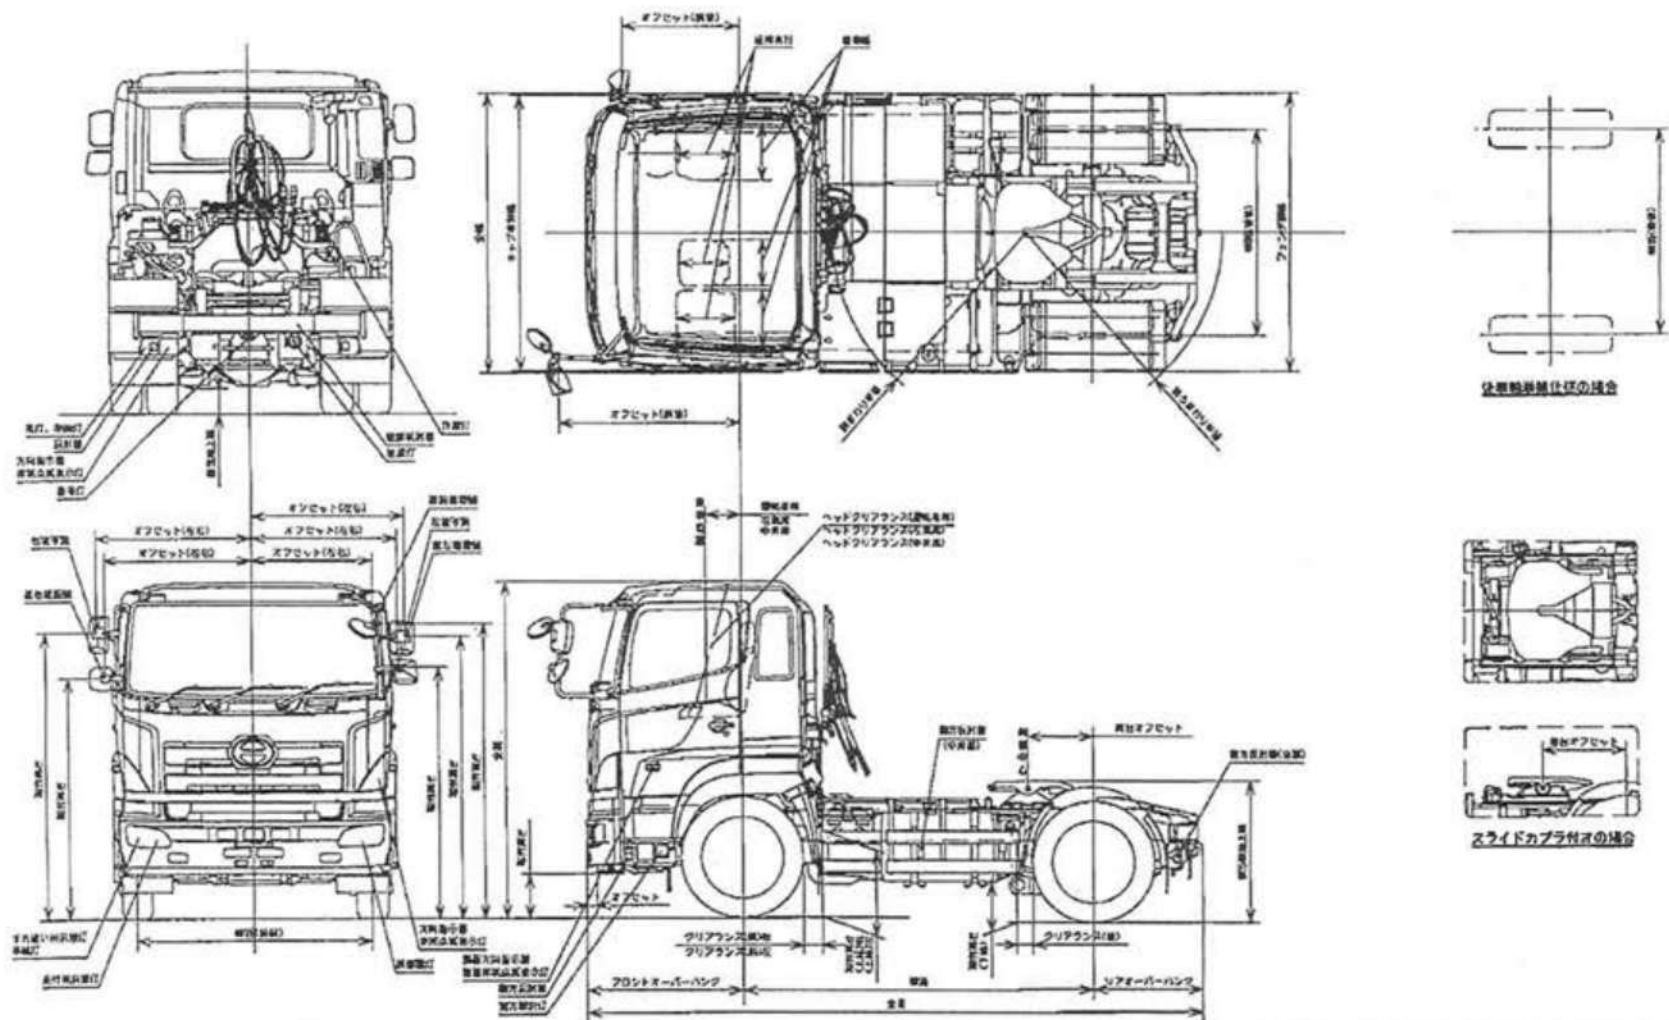

4. 外観四面図

4-1-2 QPG-SH1E系

※本図は3人乗り仕様を示す。2人乗り仕様は中央座席なし、1人乗り仕様は中央席及び左側座席なし。

注
 1 外観では別表による。
 2 別表は「スボイラー」仕様パンパ「スパイラルホース」の場合は別表参照。
 3 下記仕様は別表参照。
 4 ハイルーフキャブ仕様、プラットホーム乗降ステップレス仕様、リアガードB仕様
 5 タンク 200L仕様、280L仕様、320L仕様、220L仕様

車名
 型式

--	--